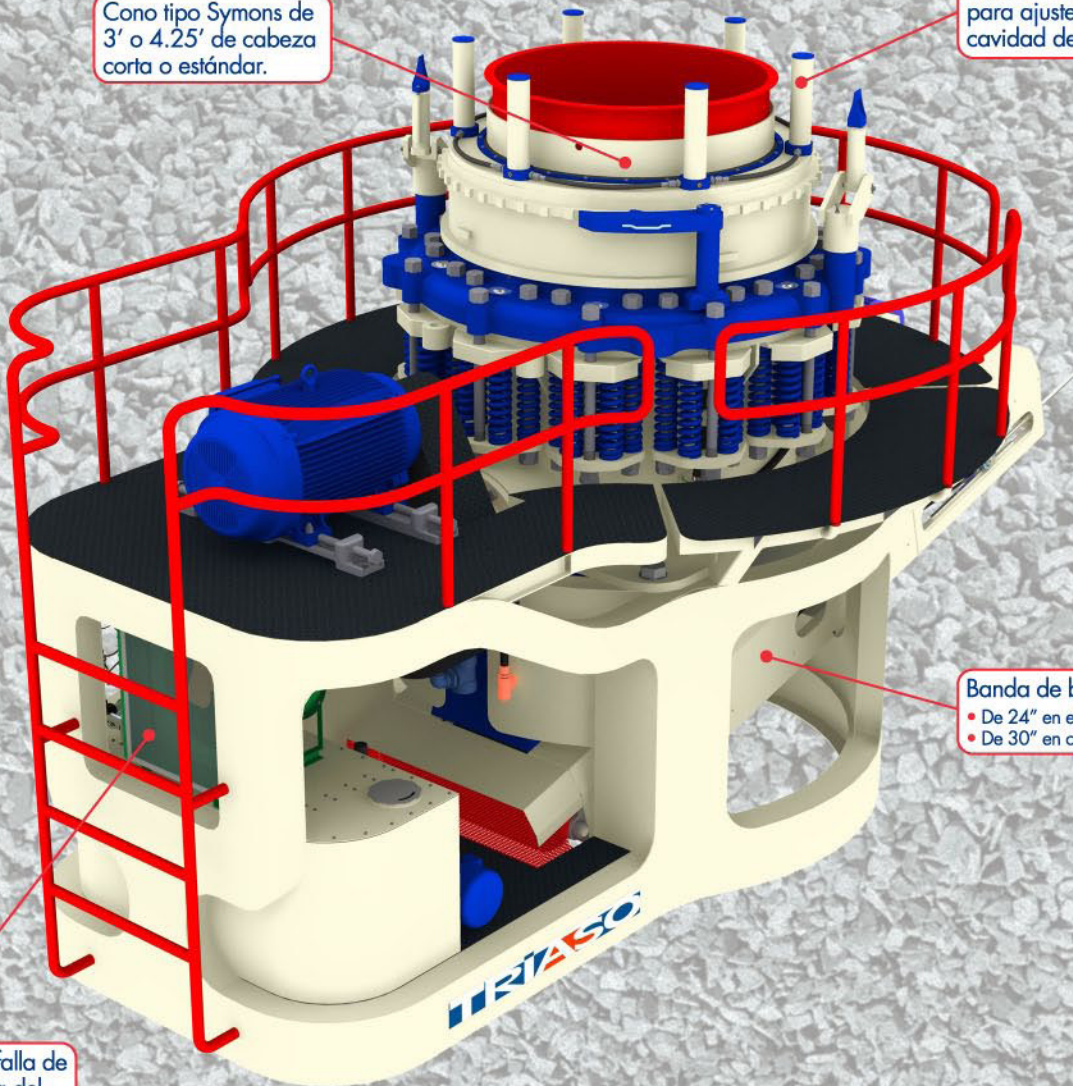

Cono sobre patas

Cono tipo Symons de 3' o 4.25' de cabeza corta o estándar.

Sistema hidráulico para ajuste de cavidad del cono.

Banda de bajo del cono.
• De 24" en el cono de 3'.
• De 30" en cono de 4.25'.

Sistema de seguridad por falla de presión, flujo o temperatura del aceite de lubricación del cono.

Puede ver más características en la página "Características comunes de nuestras Trituradoras"